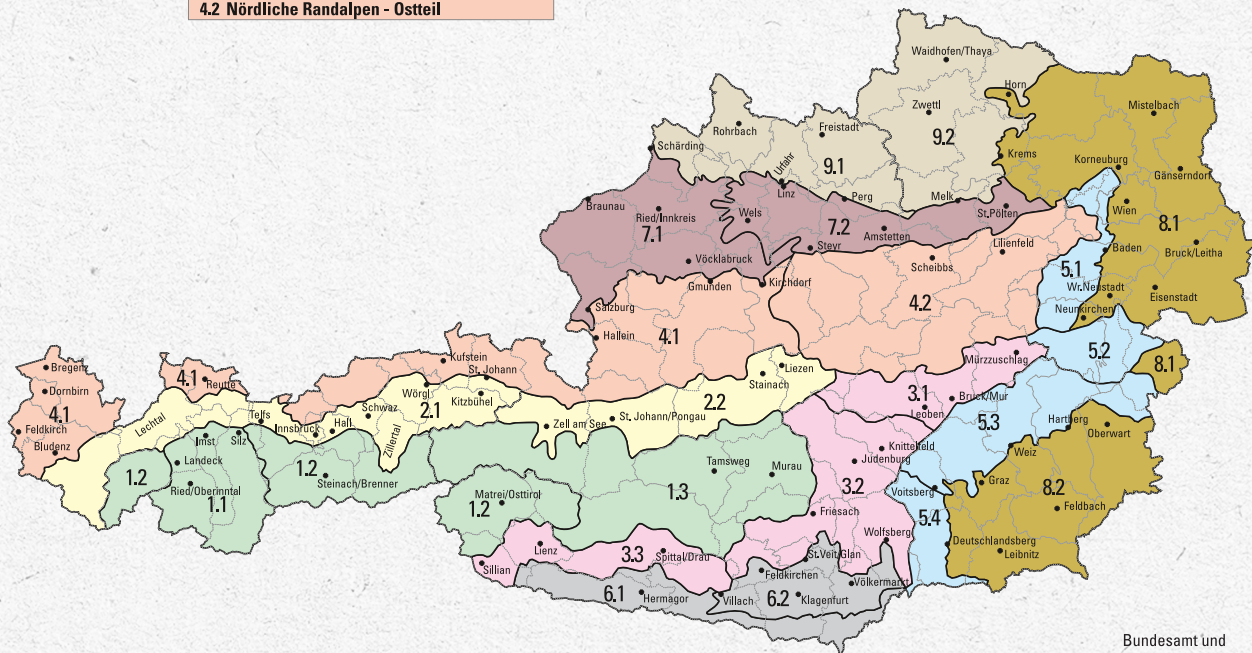

HERKUNFTSGEBIETE IN ÖSTERREICH

1.1 Innenalpen - kontinentale Kernzone	5.1 Niederösterreichischer Alpenostrand	7.1 Nördliches Alpenvorland - Westteil
1.2 Subkontinentale Innenalpen - Westteil	5.2 Bucklige Welt	7.2 Nördliches Alpenvorland - Ostteil
1.3 Subkontinentale Innenalpen - Ostteil	5.3 Ost- und Mittelsteirisches Bergland	8.1 Pannonisches Tief- und Hügeland
2.1 Nördliche Zwischenalpen - Westteil	5.4 Weststeirisches Bergland	8.2 Subillyrisches Hügel- und Terrassenland
2.2 Nördliche Zwischenalpen - Ostteil	6.1 Südliches Randgebirge	9.1 Mühlviertel
3.1 Östliche Zwischenalpen - Nordteil	6.2 Klagenfurter Becken	9.2 Waldviertel
3.2 Östliche Zwischenalpen - Südteil		
3.3 Südliche Zwischenalpen		
4.1 Nördliche Randalpen - Westteil		
4.2 Nördliche Randalpen - Ostteil		

0 20 40 60 80 100 km

Bundesamt und
Forschungszentrum für Wald
Wien